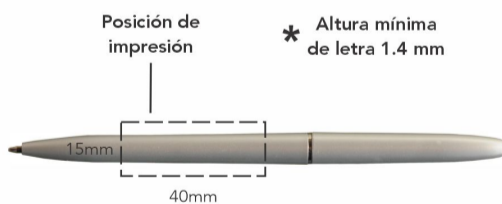

Lobby

BOLÍGRAFOS DE PLÁSTICO

LOB-SOL

Bolígrafo de plástico en colores sólidos. Mecanismo de giro. Tinta Negra. Ideal para pedidos de volúmen. Económico pero de diseño elegante.

Azul

Blanco

Negro

Plata

verde

ESPECIFICACIONES

Medidas: 13.8x1.2x0.9 cm

Material: PLÁSTICO

DECORADO

Técnica(s): SERIGRAFIA

EMPAQUE

Empaque individual: 23.5 cm x 23 cm x 30 cm

Peso caja master: 7 Kg

Piezas por caja: 1000

Mecanismo

Bolígrafo con mecanismo de giro al centro del cuerpo.

Tinta

Tinta negra base aceite.

Acabado

Plástico de gran brillo en colores sólidos.

Punta

Punta de 1.0 mm

ÁREA DE IMPRESIÓN

Punta: 1.0mm

Tinta: China

El color del bolígrafo es sólo para referencia del área de impresión.