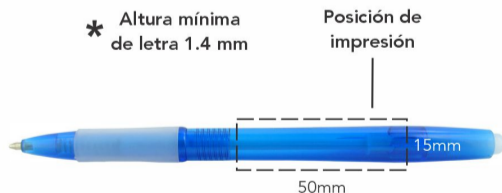

ÁREA DE IMPRESIÓN

Punta: 1.0mm
Tinta: Alemana

El color del bolígrafo es sólo para referencia del área de impresión.